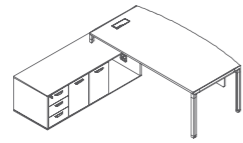

Max 05 拥有强大的走线系统，纵向走线有蛇形管、边脚、中脚和天花四种走线方式供选择。

Max 05 提供三种横向走线系统方案，方便用户根据自身的需求选择适合的走线方式。

主管桌 Desk

主管桌 Desk  
M5-D01-1923 1900\*2300\*750  
M5-D01-2123 2100\*2300\*750  
M5-D01-2323 2300\*2300\*750

主管桌 Desk  
M5-D02-1720 1700\*2000\*750  
M5-D02-1920 1900\*2000\*750  
M5-D02-2221 2200\*2100\*750

主管桌 Desk  
M5-D03-1818 1800\*800\*750  
M5-D03-2019 2000\*900\*750  
M5-D03-2219 2200\*900\*750

主管桌 Desk  
M5-D04-1818 1800\*800\*750  
M5-D04-2019 2000\*900\*750  
M5-D04-2219 2200\*900\*750

主管桌 Desk  
M5-DS-1608 1600\*800\*750  
M5-DS-1808 1800\*800\*750  
M5-DS-2009 2000\*900\*750  
M5-DS-2209 2200\*900\*750