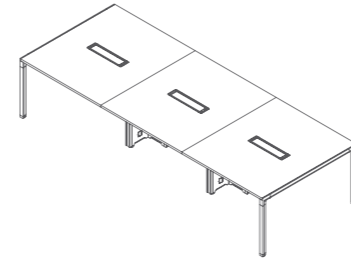

F型四人工作站 Workstation  
M5-MF4-1406 2800\*1200\*750  
M5-MF4-1407 2800\*1400\*750  
M5-MF4-1507 3000\*1400\*750

会议桌 Meeting Table

会议桌 Meeting Table  
M5-T01-0909 900\*900\*750  
M5-T01-1212 1200\*1200\*750

会议桌 Meeting Table  
M5-T02-1608 1600\*800\*750  
M5-T02-2009 2000\*800\*750

会议桌 Meeting Table  
M5-T03-1212 2400\*1200\*750  
M5-T03-1412 2800\*1200\*750  
M5-T03-1612 3200\*1200\*750

会议桌 Meeting Table  
M5-T04-1212 3600\*1200\*750  
M5-T04-1412 3600\*1400\*750