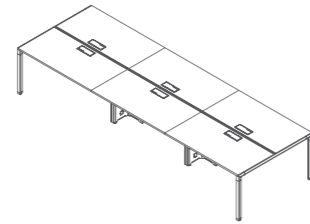

B型六人工作站 Workstation
M5-MB6-1406 4200*1200*750
M5-MB6-1407 4200*1400*750
M5-MB6-1507 4500*1400*750